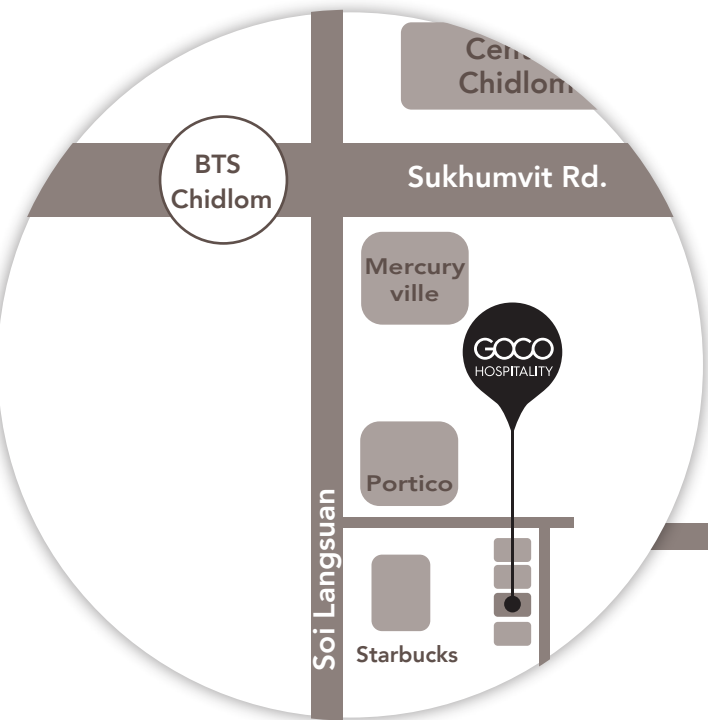

GOCO HOSPITALITY

37/10 Soi Langsuan
Phloen Chit Road
Lumpini Pathumwan
Bangkok 10330 Thailand

Tel: +66 2252 6288

37/10 ซอยหลังสวน
ถนนเพลินจิต แขวงลุมพินี
เขตปทุมวัน กรุงเทพฯ 10330

โทรศัพท์ 0 2252 6288

LUMPINI PARK